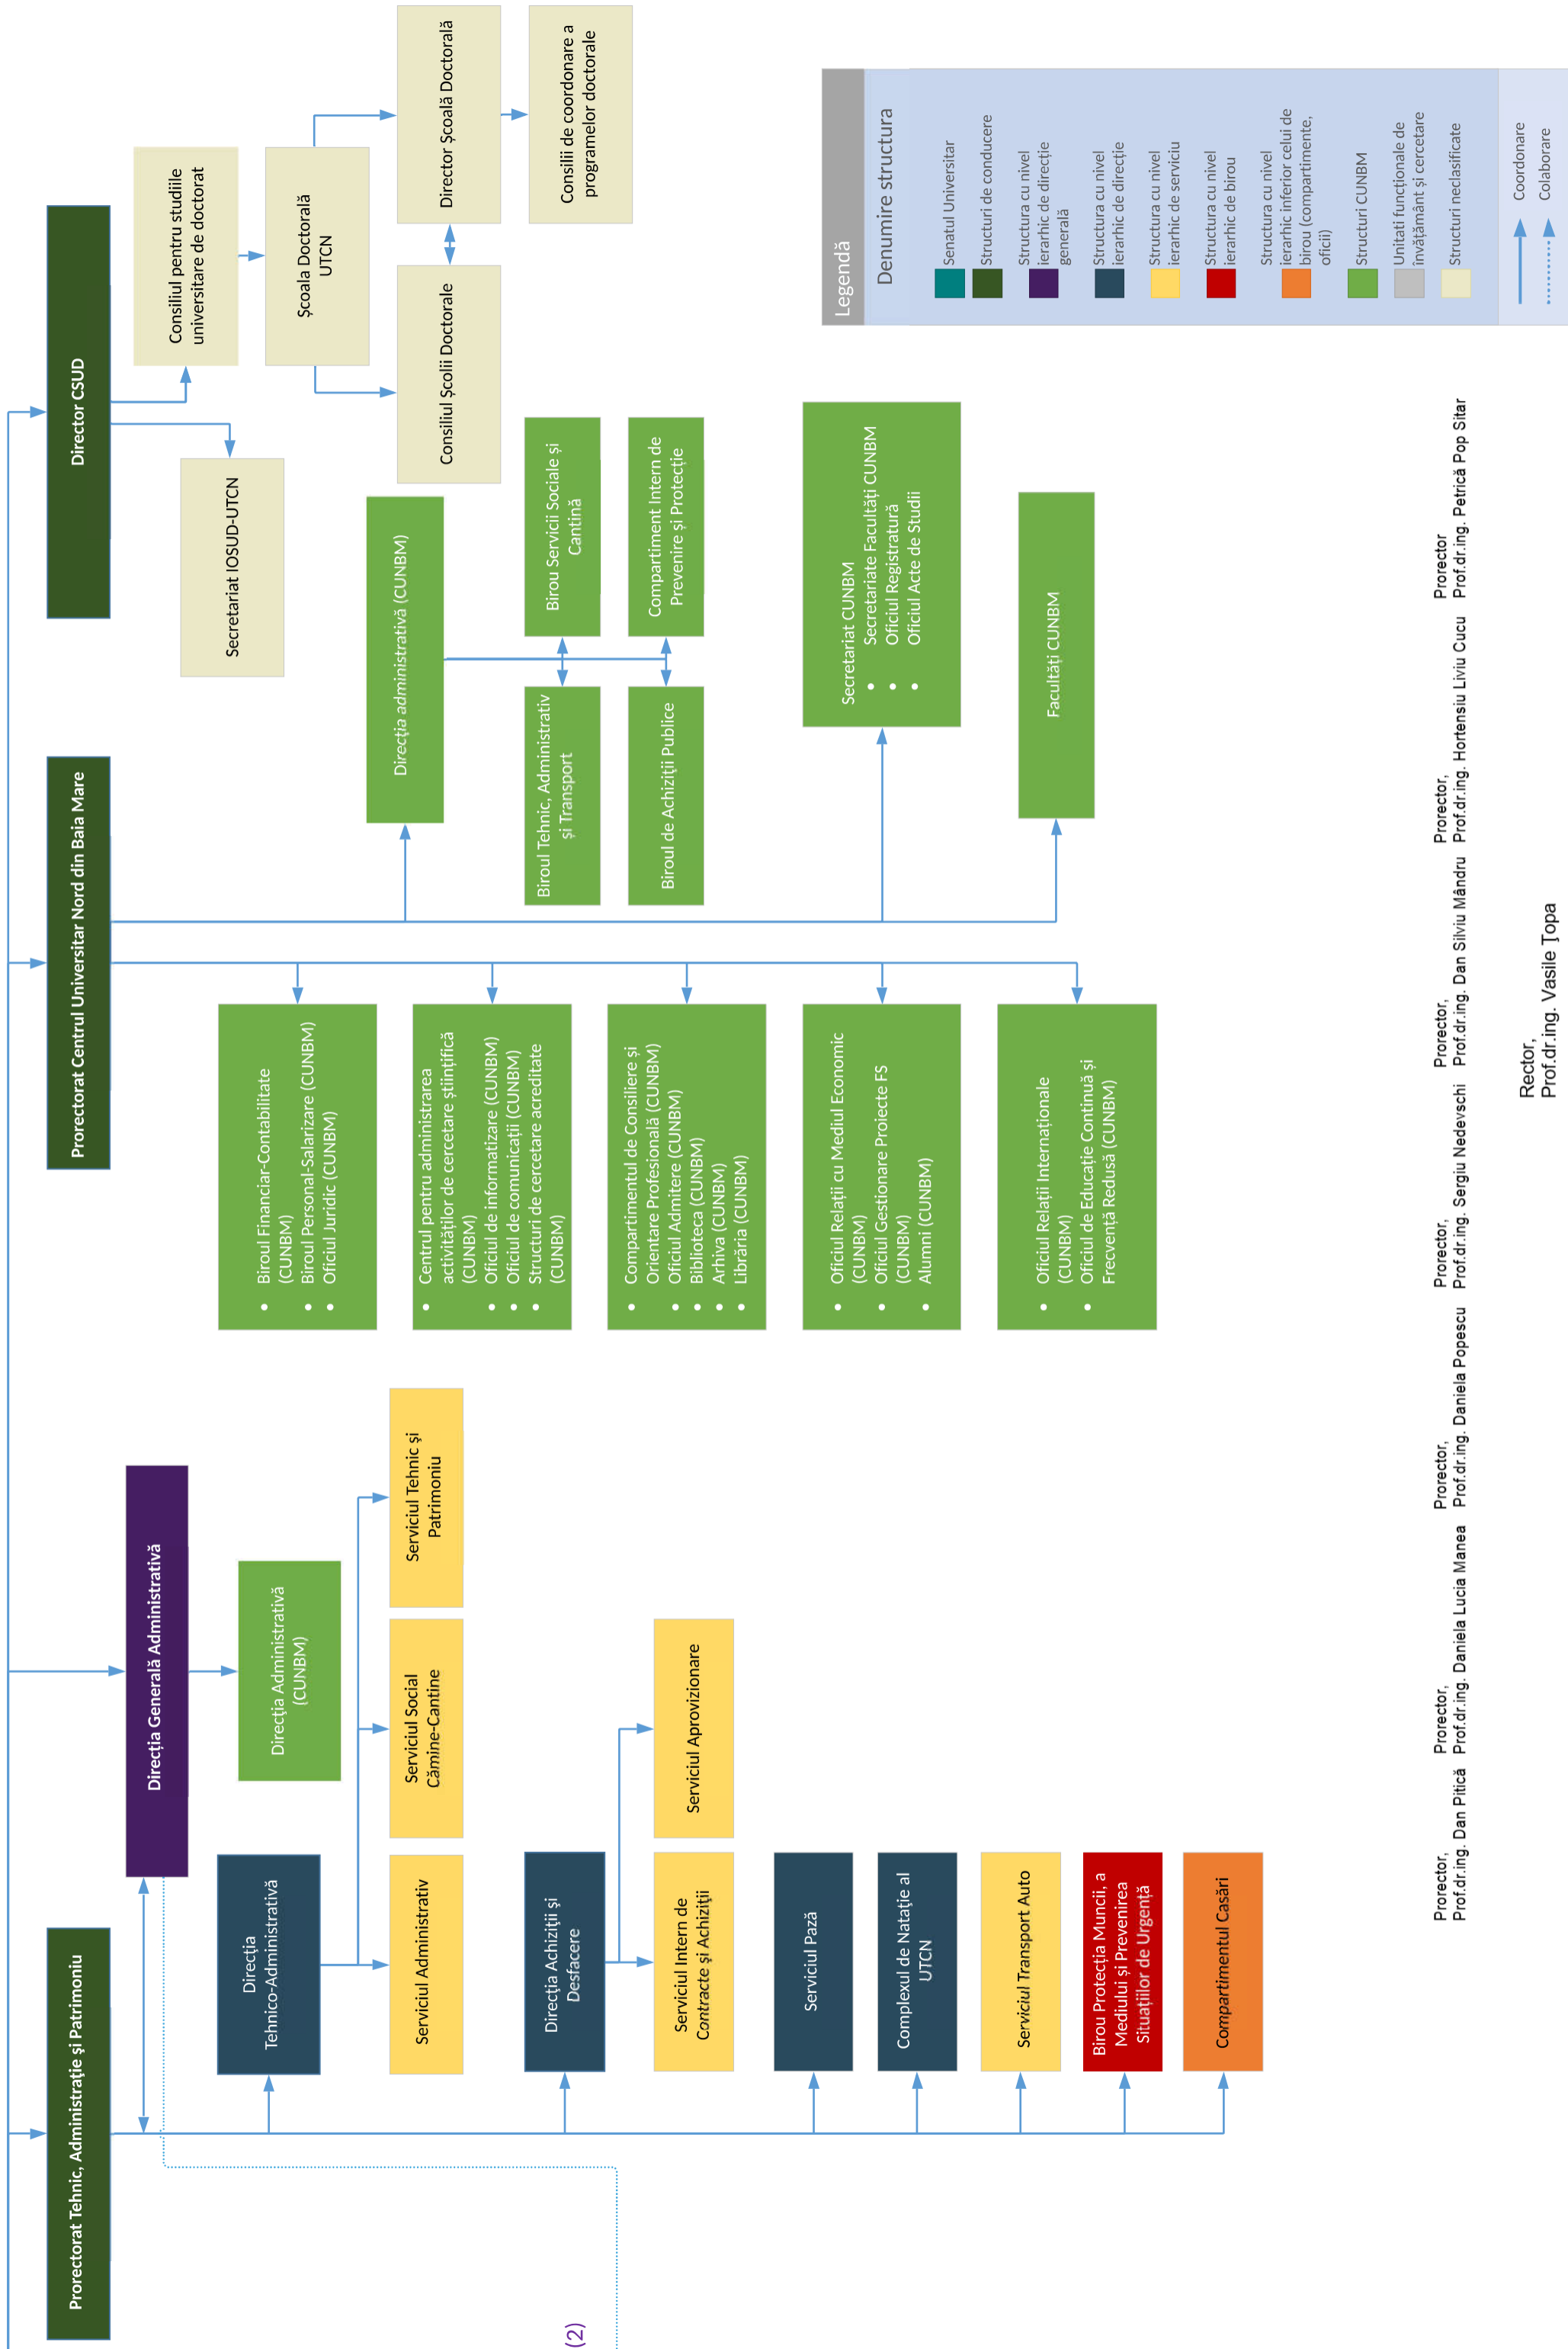

(1)

(2)

**Legendă**

Denumire structura	
<span style="color: teal;">■</span>	Senatul Universitar
<span style="color: darkgreen;">■</span>	Structuri de conducere
<span style="color: purple;">■</span>	Structura cu nivel ierarhic de direcție generală
<span style="color: darkblue;">■</span>	Structura cu nivel ierarhic de direcție
<span style="color: yellow;">■</span>	Structura cu nivel ierarhic de serviciu
<span style="color: red;">■</span>	Structura cu nivel ierarhic de birou
<span style="color: orange;">■</span>	Structura cu nivel ierarhic inferior celui de birou (compartimente, oficii)
<span style="color: lightgreen;">■</span>	Structuri CUNBM
<span style="color: grey;">■</span>	Unități funcționale de învățământ și cercetare
<span style="color: lightyellow;">■</span>	Structuri neclasificate

<span style="color: blue;">→</span>	Coordonare
<span style="color: blue;">→</span> (dotted)	Colaborare

Prorector, Prof.dr.ing. Dan Pitică    Prorector, Daniela Lucia Manea    Prorector, Prof.dr.ing. Daniela Popescu    Prorector, Prof.dr.ing. Dan Silviu Măndru    Prorector, Prof.dr.ing. Hortensiu Liviu Cucu    Prorector, Prof.dr.ing. Petrică Pop Sitar

Rector,  
Prof.dr.ing. Vasile Topa