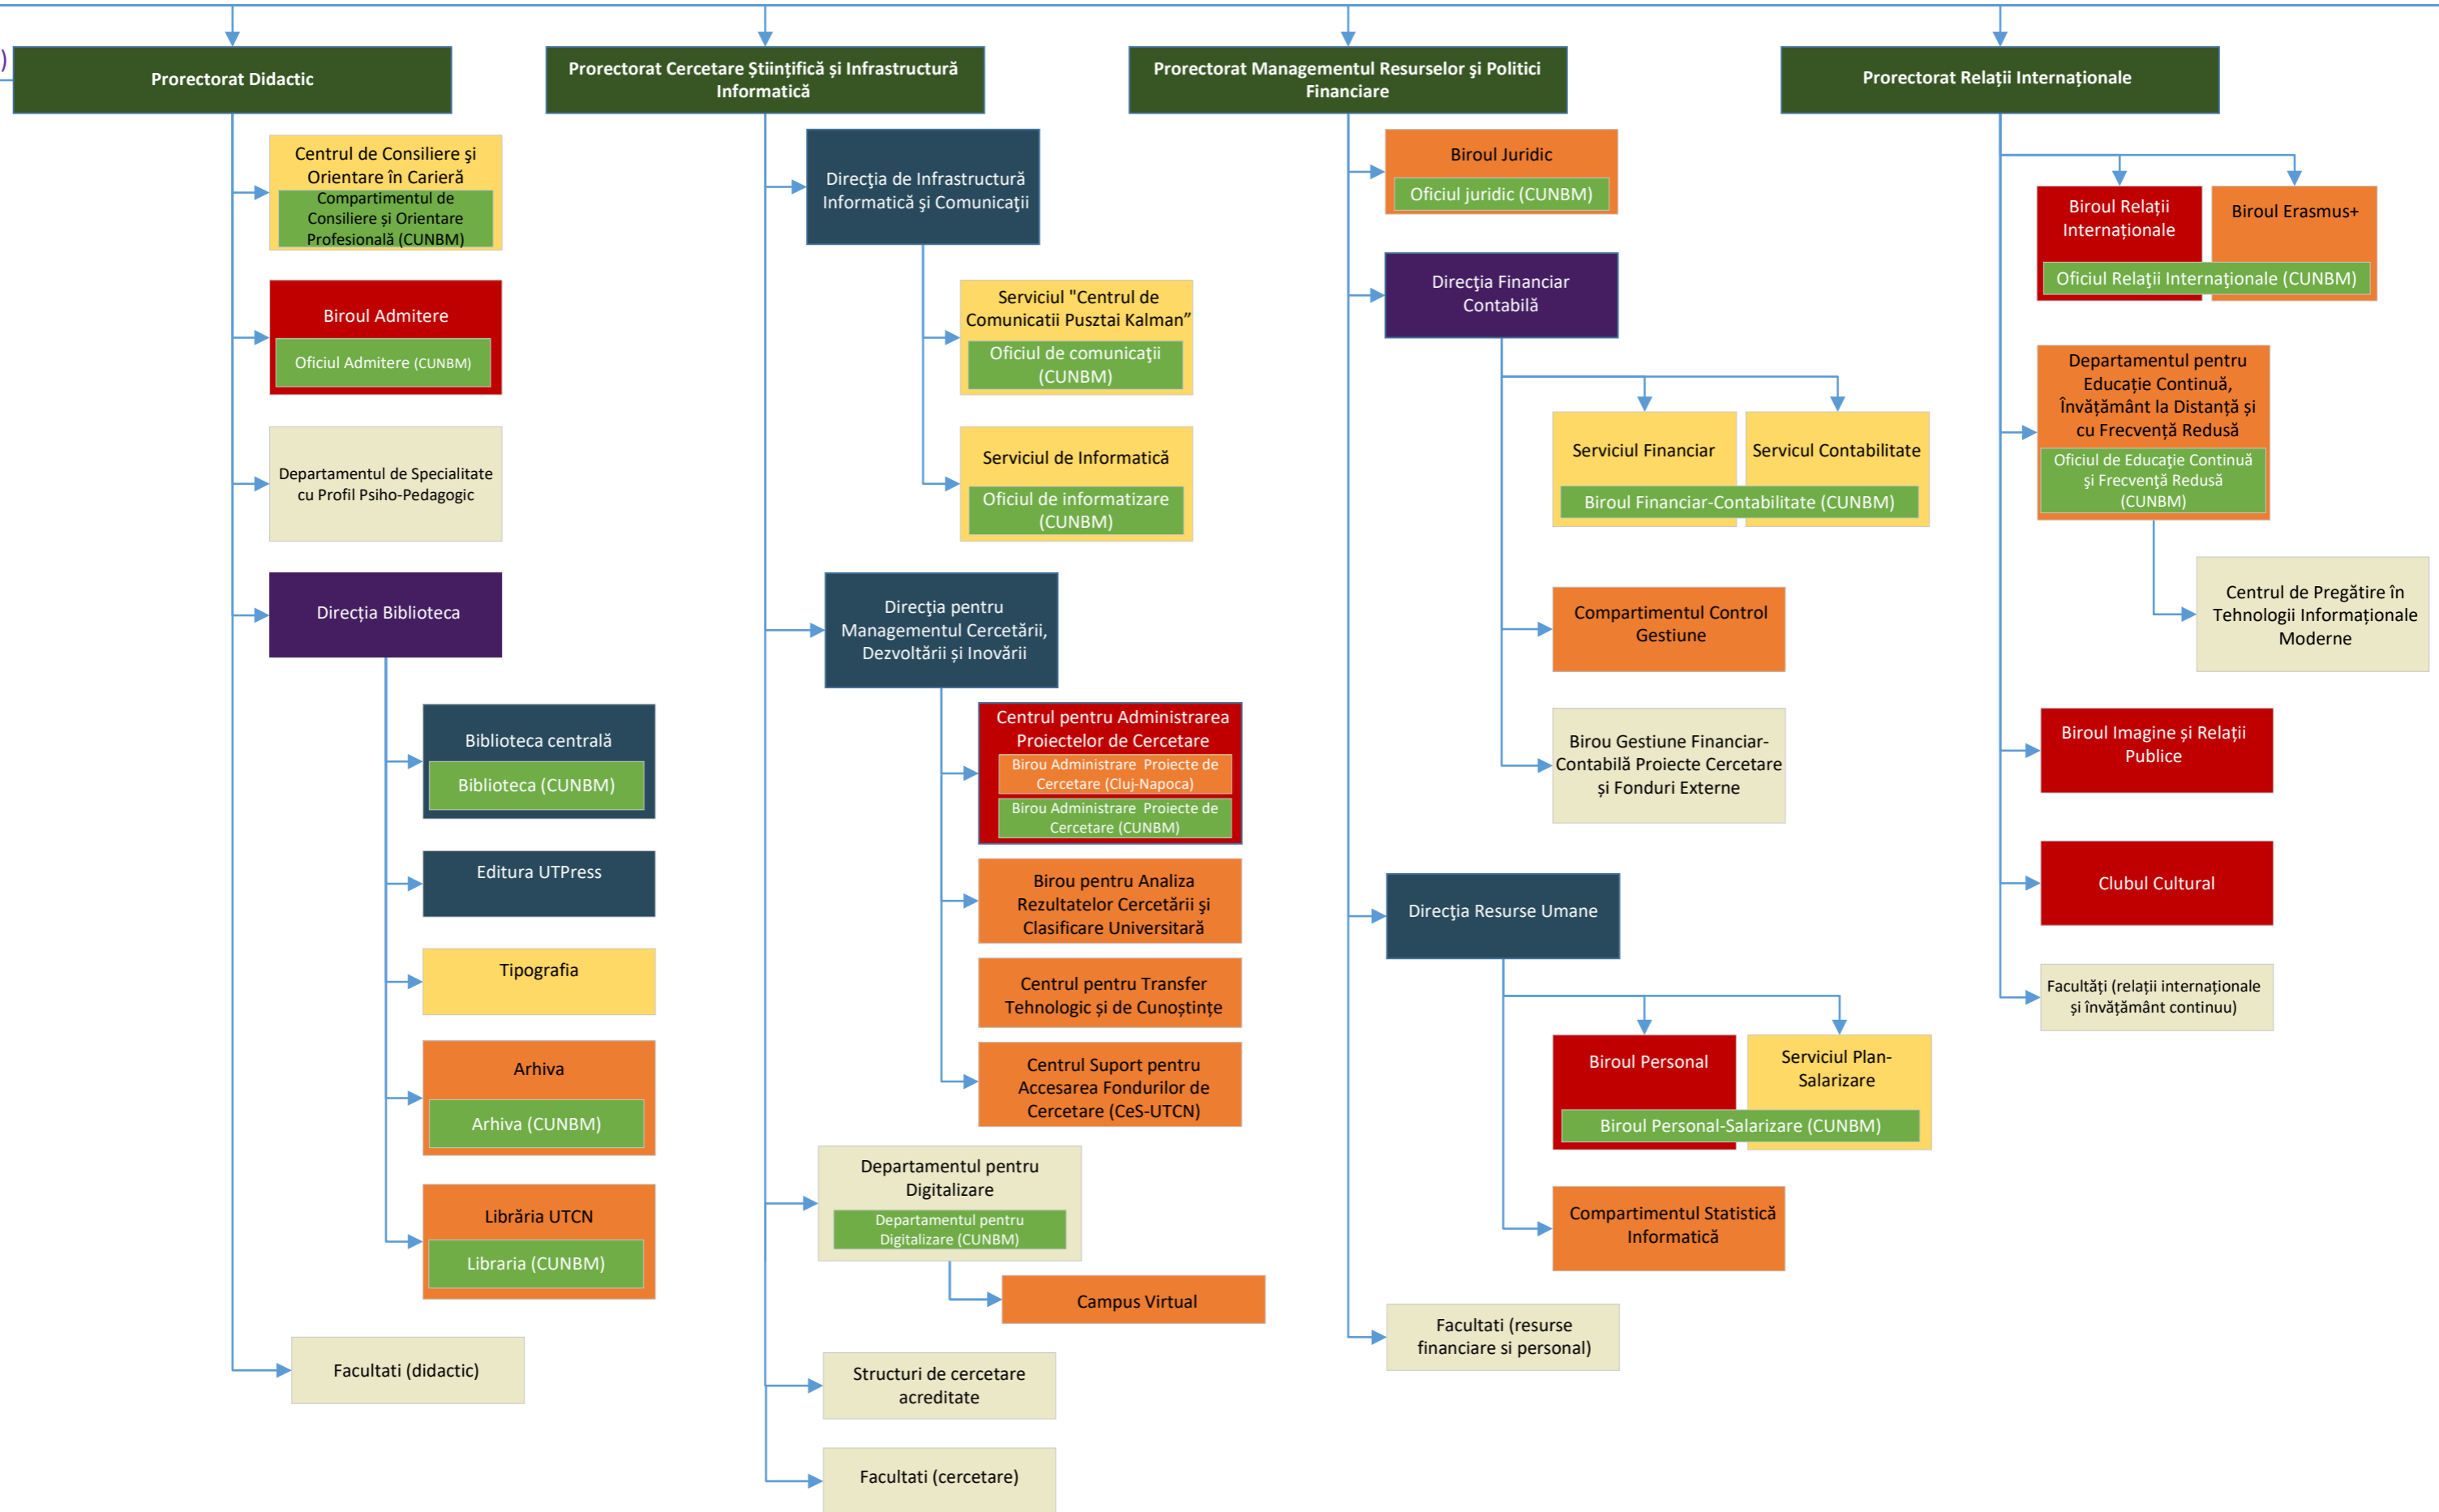

(1)

(2)

Prorector  
Prof.dr.ing. Dan Pitică

Prorector  
Prof.dr.ing. Daniela Popescu

Prorector  
Prof.dr.ing. Dan Mândru

Prorector  
Prof.dr.ing. Florin Oniga

Prorector  
Prof.dr. Petrică Pop-Sitar

Prorector  
Conf.dr.ing. Ștefaniță Guțiu

Director general  
administrativ  
Ec. Cornel Muresan

Rector  
Prof.dr.ing. Vasile Țopa

**Legendă**

**Denumire structura**

- Senatul Universitar
- Structuri de conducere
- Structura cu nivel ierarhic de direcție generală
- Structura cu nivel ierarhic de direcție
- Structura cu nivel ierarhic de serviciu
- Structura cu nivel ierarhic de birou
- Structura cu nivel ierarhic inferior celui de birou (compartimente, oficii)
- Structuri CUNBM
- Unitati funcționale de învățământ și cercetare
- Structuri neclasificate

Coordonare  
Colaborare