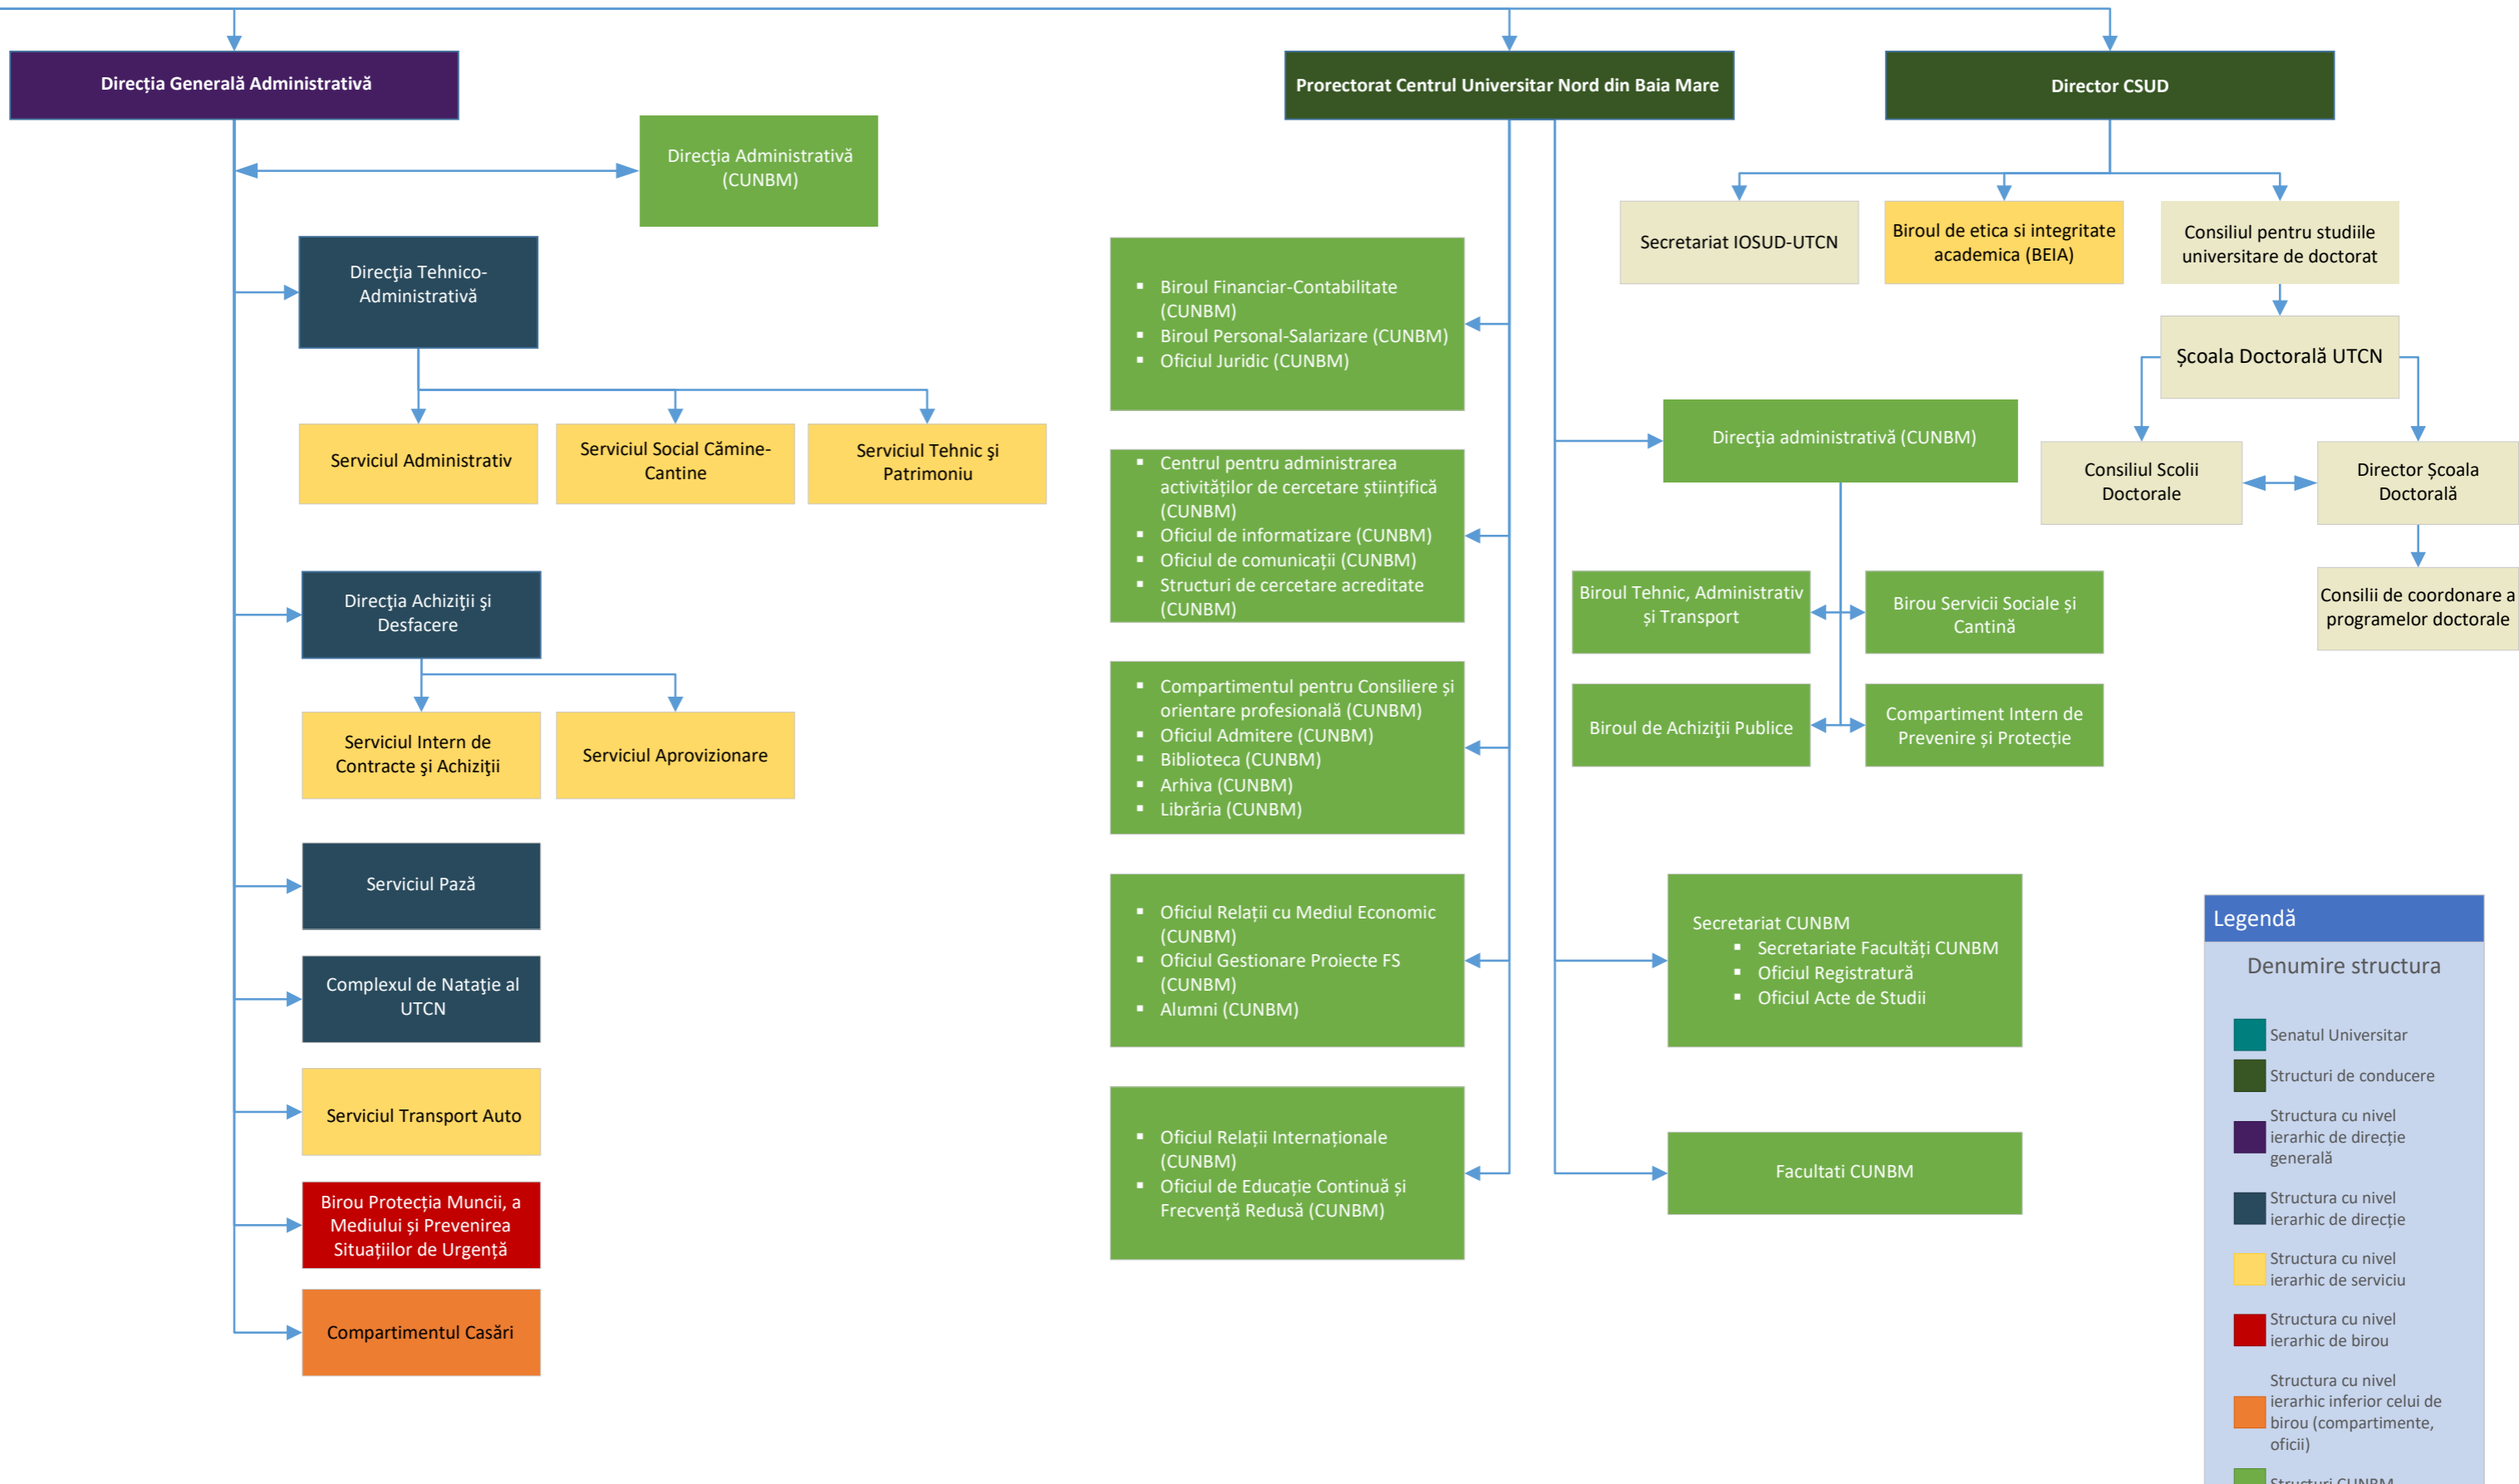

(1)

(2)

Prorector  
Prof.dr.ing. Dan Pitică

Prorector  
Prof.dr.ing. Daniela Popescu

Prorector  
Prof.dr.ing. Dan Mândru

Prorector  
Prof.dr.ing. Florin Oniga

Prorector  
Prof.dr. Petrică Pop-Sitar

Prorector  
Conf.dr.ing. Ștefaniță Guțiu

Director general  
administrativ  
Ec. Cornel Muresan

Rector  
Prof.dr.ing. Vasile Țopa

**Legendă**

**Denumire structura**

- Senatul Universitar
- Structuri de conducere
- Structura cu nivel ierarhic de direcție generală
- Structura cu nivel ierarhic de direcție
- Structura cu nivel ierarhic de serviciu
- Structura cu nivel ierarhic de birou
- Structura cu nivel ierarhic inferior celui de birou (compartimente, oficii)
- Structuri CUNBM
- Unitati funcționale de învățământ și cercetare
- Structuri neclasificate

Coordonare  
Colaborare