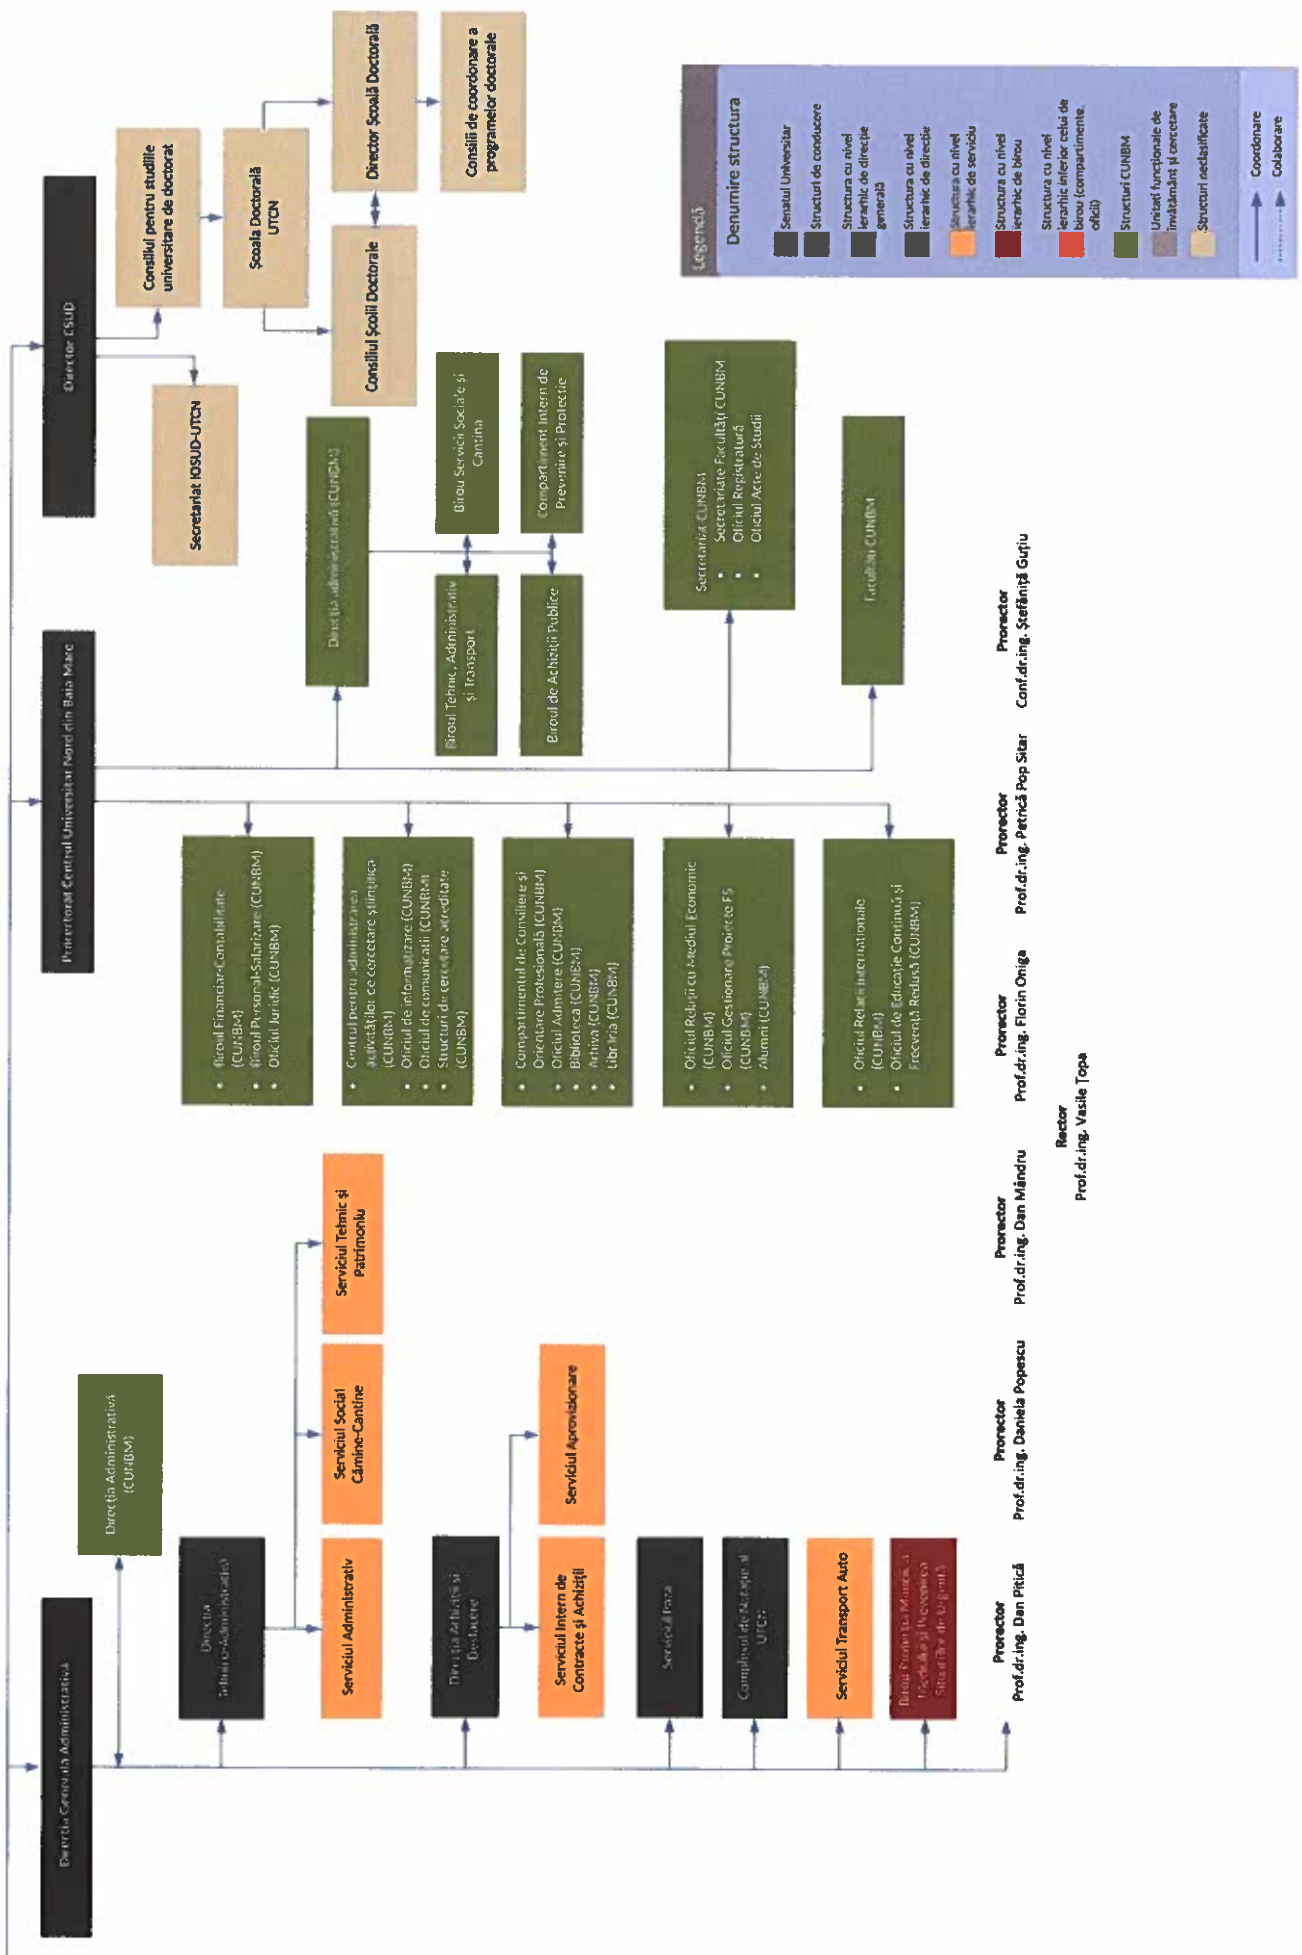

Legendă

Denumire structura

- Senatul Universitar
- Structuri de conducere
- Structura cu nivel ierarhic de direcție generală
- Structura cu nivel ierarhic de direcție
- Structura cu nivel ierarhic de serviciu
- Structura cu nivel ierarhic de birou
- Structura cu nivel ierarhic inferior celui de birou (compartimente, oficii)
- Structuri CUNBM
- Unități funcționale de învățământ și cercetare
- Structuri neclasificate

↑ Coordonare
↔ Colaborare

1. Prorector Prof.dr.ing. Dan Pitiță
   - Prorector Prof.dr.ing. Daniela Popescu
   - Prorector Prof.dr.ing. Dan Măndru
   - Prorector Prof.dr.ing. Florin Oniga
   - Prorector Prof.dr.ing. Petrică Pop Star
   - Prorector Conf.dr.ing. Ștefăniță Guțu
2. **Rector**
   Prof.dr.ing. Vasile Toța