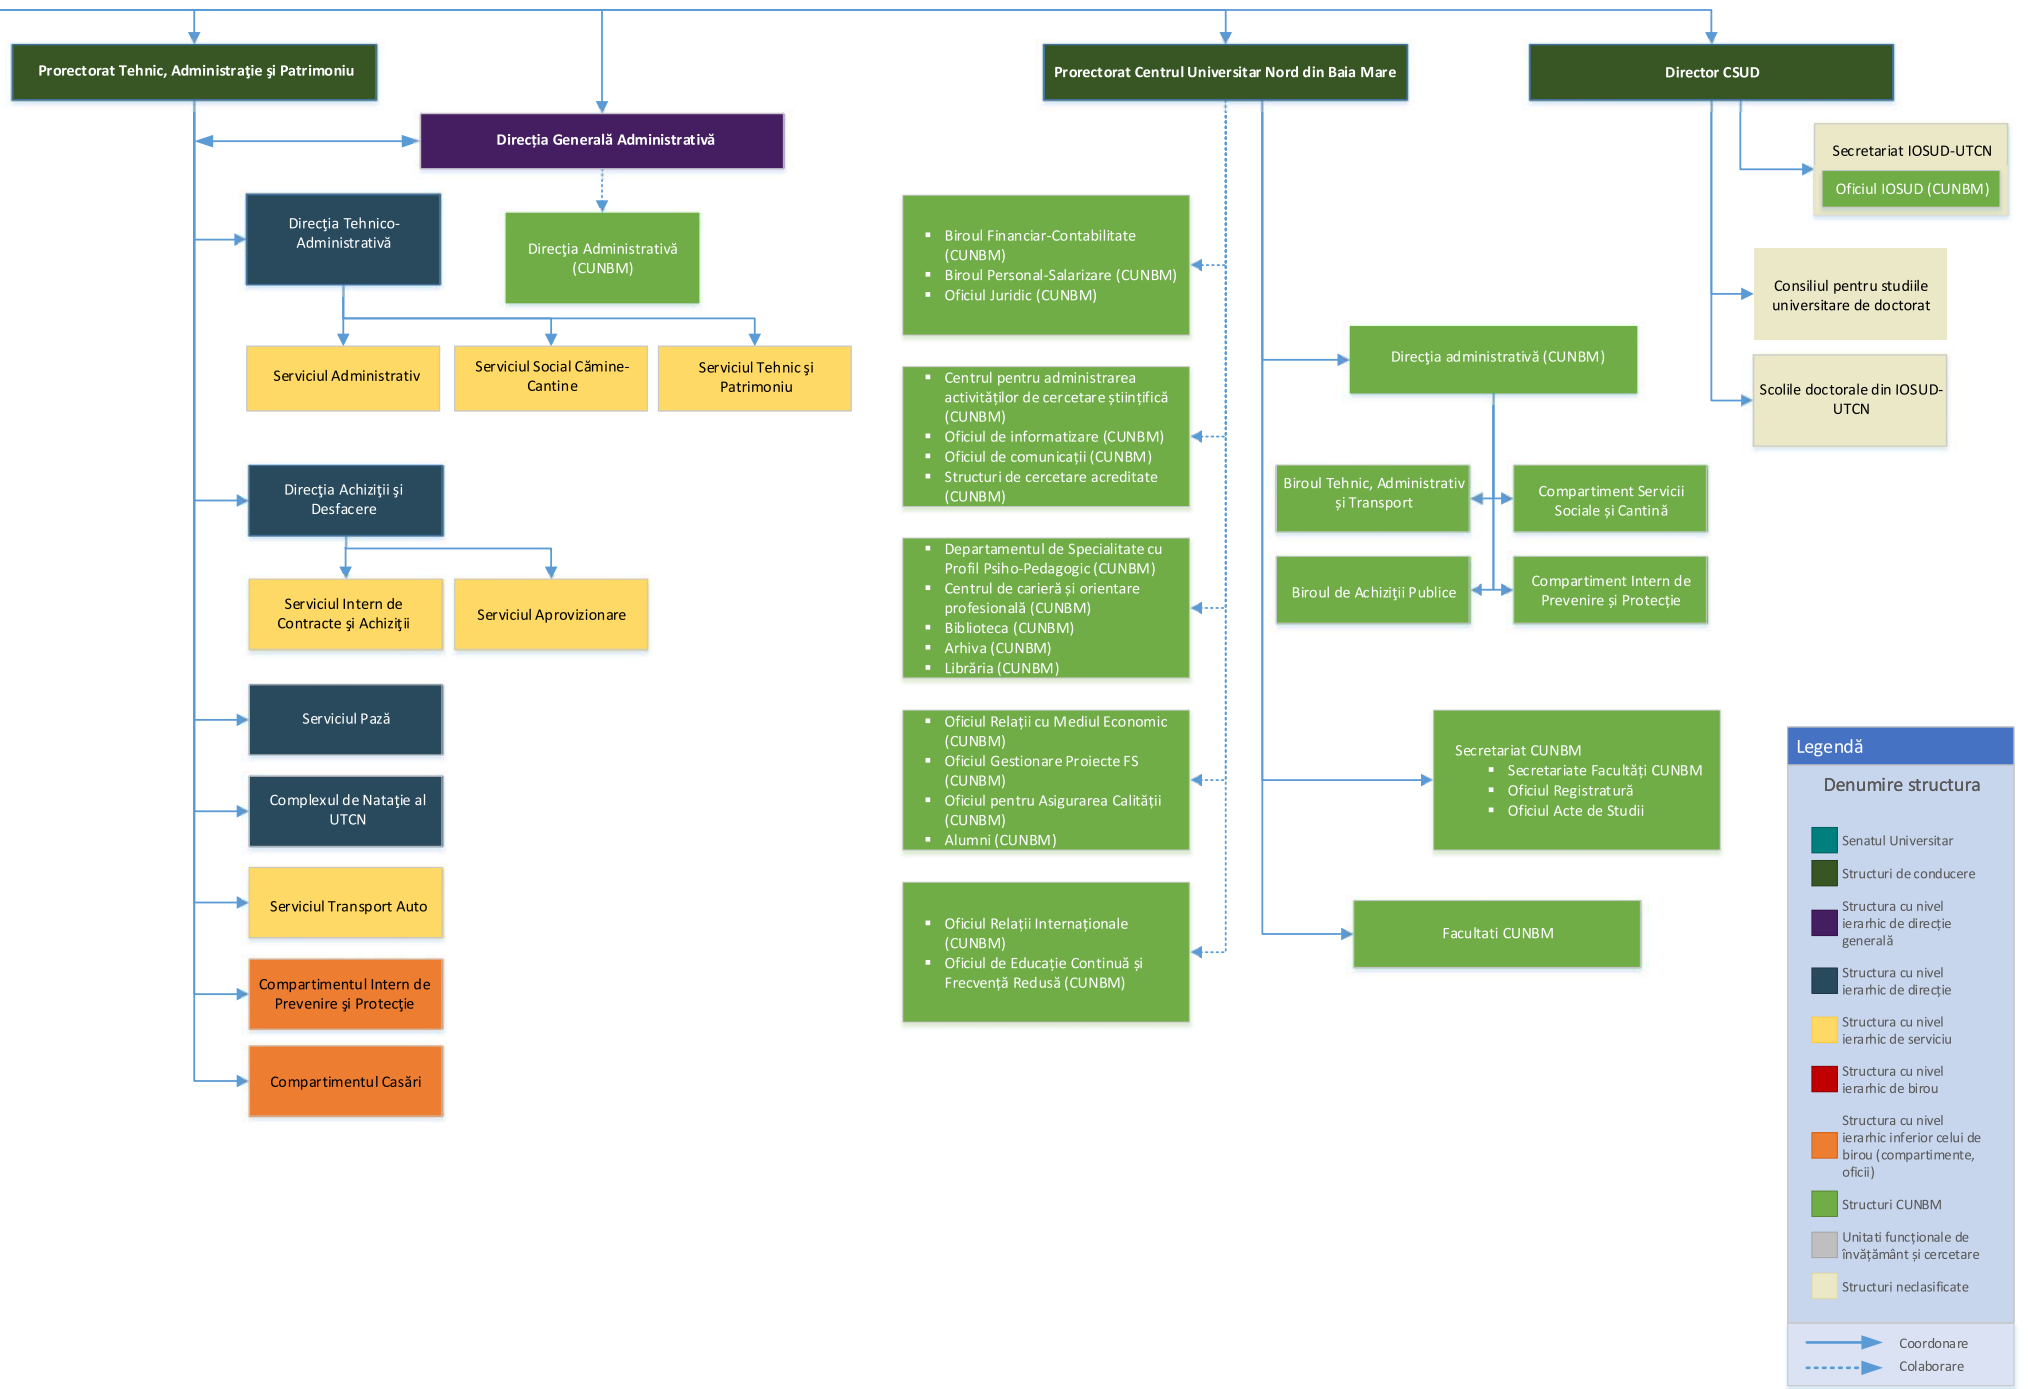

(1)

(2)

Legendă

Denumire structura

- Senatul Universitar
- Structuri de conducere
- Structura cu nivel ierarhic de direcție generală
- Structura cu nivel ierarhic de direcție
- Structura cu nivel ierarhic de serviciu
- Structura cu nivel ierarhic de birou
- Structura cu nivel ierarhic inferior celui de birou (compartimente, oficii)
- Structuri CUNBM
- Unitati functionale de învățământ și cercetare
- Structuri nedasificate

—> Coordonare
- - -> Colaborare