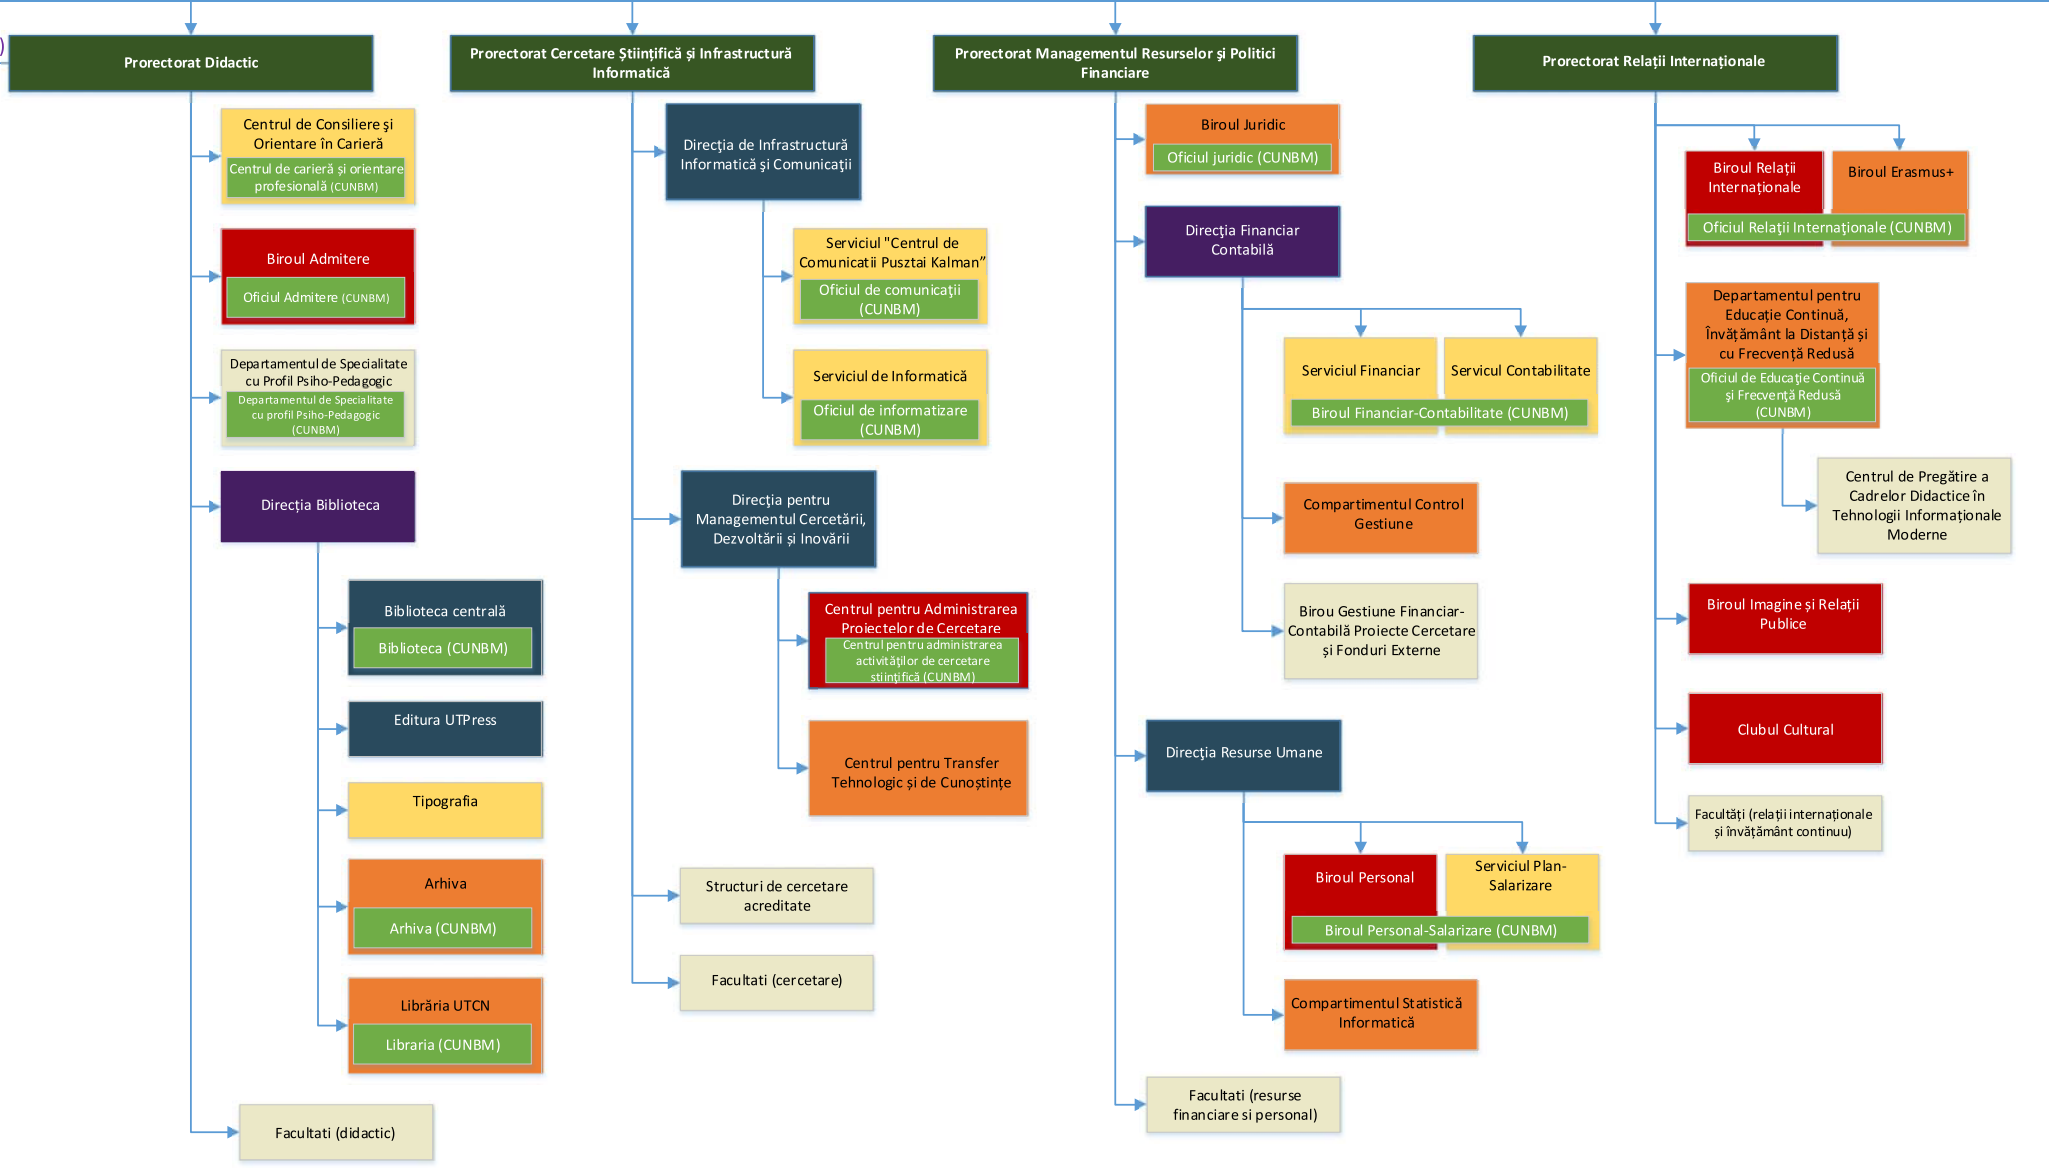

(1)

(2)

Legendă

Denumire structura

- Senatul Universitar
- Structuri de conducere
- Structura cu nivel ierarhic de direcție generală
- Structura cu nivel ierarhic de direcție
- Structura cu nivel ierarhic de serviciu
- Structura cu nivel ierarhic de birou
- Structura cu nivel ierarhic inferior celui de birou (compartimente, oficii)
- Structuri CUNBM
- Unitati functionale de învățământ și cercetare
- Structuri nedasificate

—> Coordonare
- - -> Colaborare